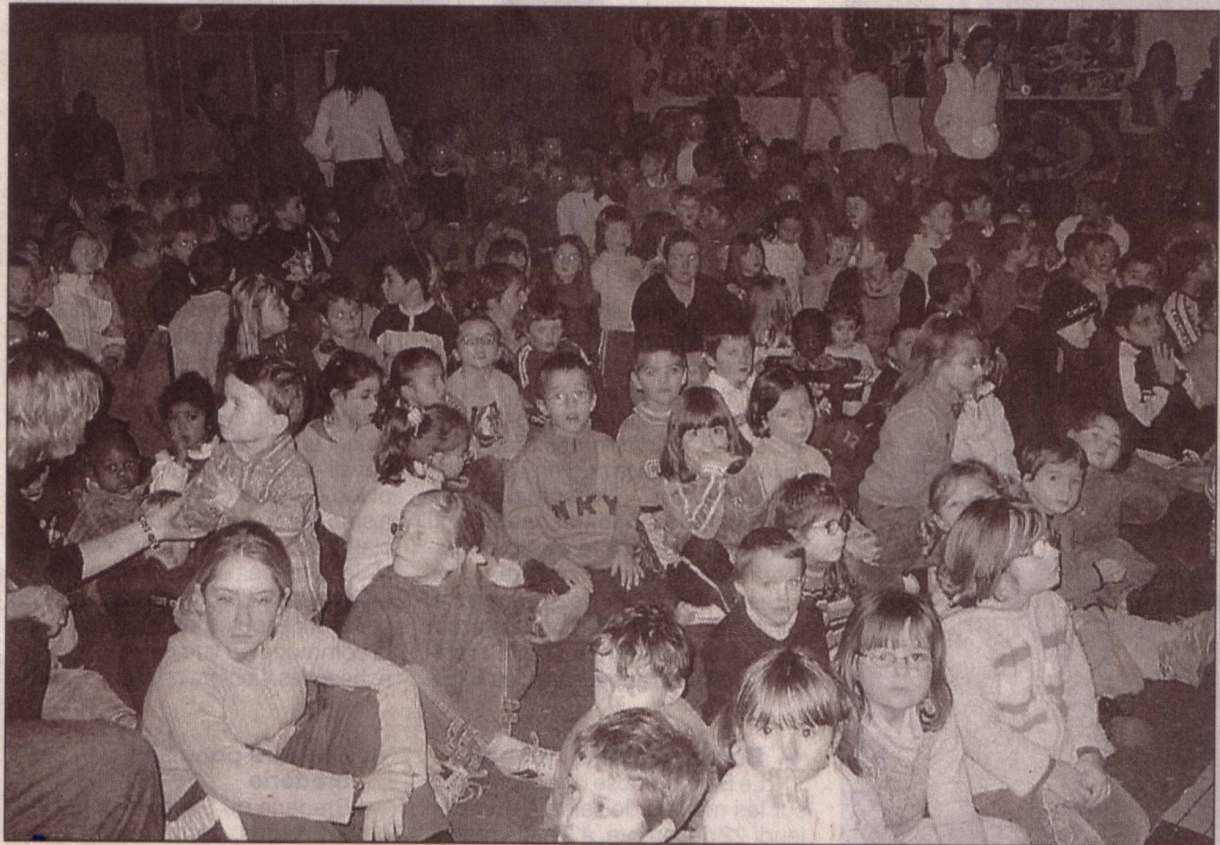

## On a volé ma Joconde : un spectacle interactif à la Cavale-Blanche

140 enfants des CLSH du PLM la Cavale-Blanche, du PLM Jean-Le Guill et de la halte garderie du centre social de Bellevue ont assisté au spectacle de la compagnie Baloon folies « On a volé ma Joconde ».

Ce sont 140 enfants des centres de loisirs du PLM Cavale-Blanche, du centre de loisirs Jean-Le Guill et de la halte garderie du centre social de Bellevue qui ont assisté au spectacle interactif pour enfants et adultes *On m'a volé ma Joconde*. La

compagnie Baloon Folies a su mettre en scène une multitude de comédiens dans la peau d'un éléphant rose, d'un crocodile ou dans celle d'une sorcière dans un environnement de situations burlesques et surréalistes.. Le voleur de la copie de

### Des activités au centre de loisir du Pilier Rouge

La compagnie Baloon Folies a ouvert les festivités de Noël au PL Pilier Rouge.

Les enfants sont à la fête aux patronages laïques du Pilier Rouge et de Sanquer qui comme à l'accoutumée travaillent ensemble pour les petites vacances scolaires. Pour terminer la période scolaire et avant de déguster les activités proposées durant les vacances de Noël, 230 enfants de plus de six ans ont eu droit au spectacle de La Compagnie Baloon Folies, avec Pierre Henri Juhel qui a fait participer les enfants en les faisant monter sur scène et devenir acteur d'un moment. Les moins de six ans étaient eux au PL Sanquer pour un après